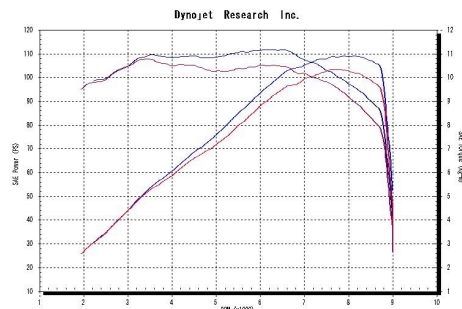

Bandit1250/S/F 07-11(EBL-GW72A)

DLC-TITAN Slip-On

ジェントルなサウンド、細部のディテールにこだわった造り込み、そして『大人の艶黒』で大好評のDLC-TITANにBandit1250/S/F用スリップオンが登場！
 取り付けの手軽なスリップオンながら、大幅にパワーを上乘せ。3kg強の軽量化ともあいまって、Banditのオールラウンドな特性により一層磨きをかけます。
 安心のJMCA認定政府認証マフラーです。純正パニアケース対応。

適合車種	品名	品番	価格(税込)	価格(本体)	近接
Bandit1250/S/F 07-11	FASARM GT-DLC スリップオン	NT408SGTD-CLK	¥89,250	¥85,000	90dB

センタースタンド○/ドレン○/フィルター○/ステップ○/タンデム○/純正パニア○/バツフル設定無し ※JMCA認定政府認証